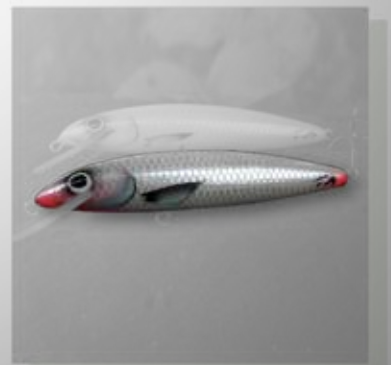

model Zgb-9