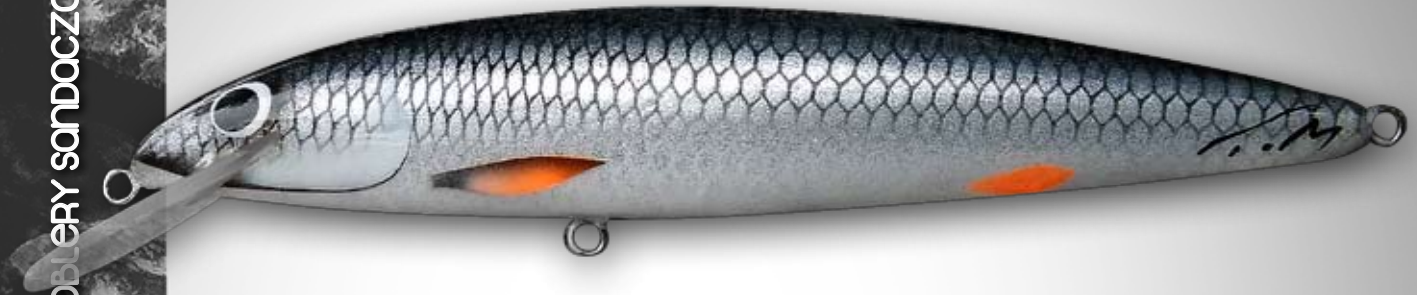

WOBLERY SANDACZOWE · ZANDER LURE

GOBIO